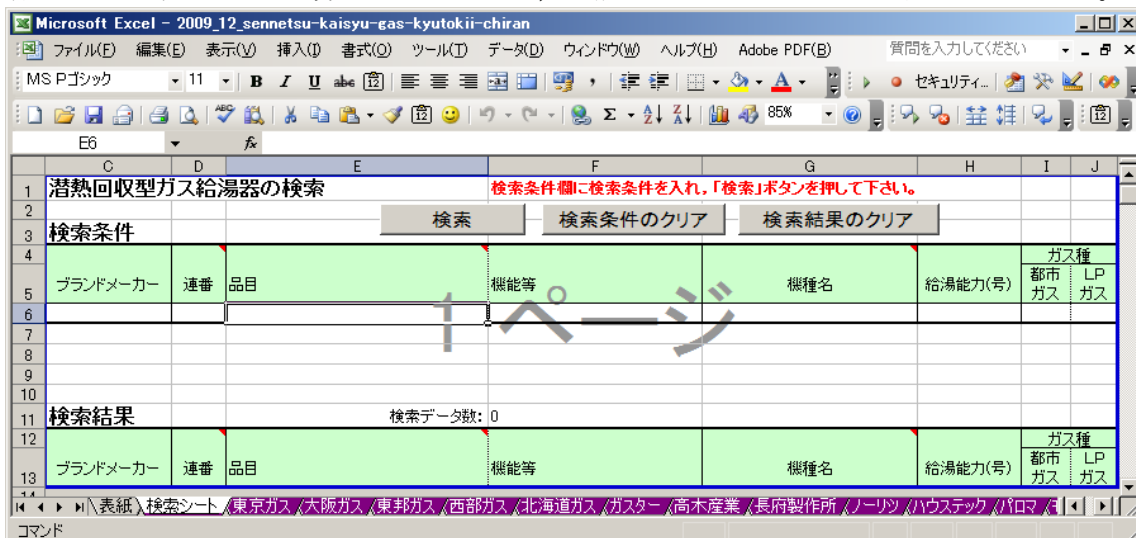

①エクセルの「ツール→マクロ→セキュリティ」で「セキュリティ」レベルを「中」に設定して下さい。

②その後、本一覧表を開くと右の表示が出ます。このとき「マクロを有効にする」を押して開いて下さい。

2 エコジョーズの機種名の検索

a) ブランド名が分かっている場合 …この機能のみで検索を行う場合は「1 注意事項」の①②の設定は不要です。

- 各ブランド毎にシートが分かれているので、当該ブランドのシートを選択してください。

- 各シートのリストにはエクセルのオートフィルタ機能（簡易抽出機能）が設定されています。目的の項目見出し欄の「▼」ボタンを押して絞り込みが出来ます。また「▼」ボタンで「オプション」を選択すれば、「機種名の文字列の一部」からでも検索出来ます。

b) ブランド名が分かっていない場合

- 「検索シート」を選択し、検索条件欄に検索条件（例えば機種名欄に「*135*」など）を入力して、「検索」ボタンを押して下さい。検索結果欄に当該データが表示されます。