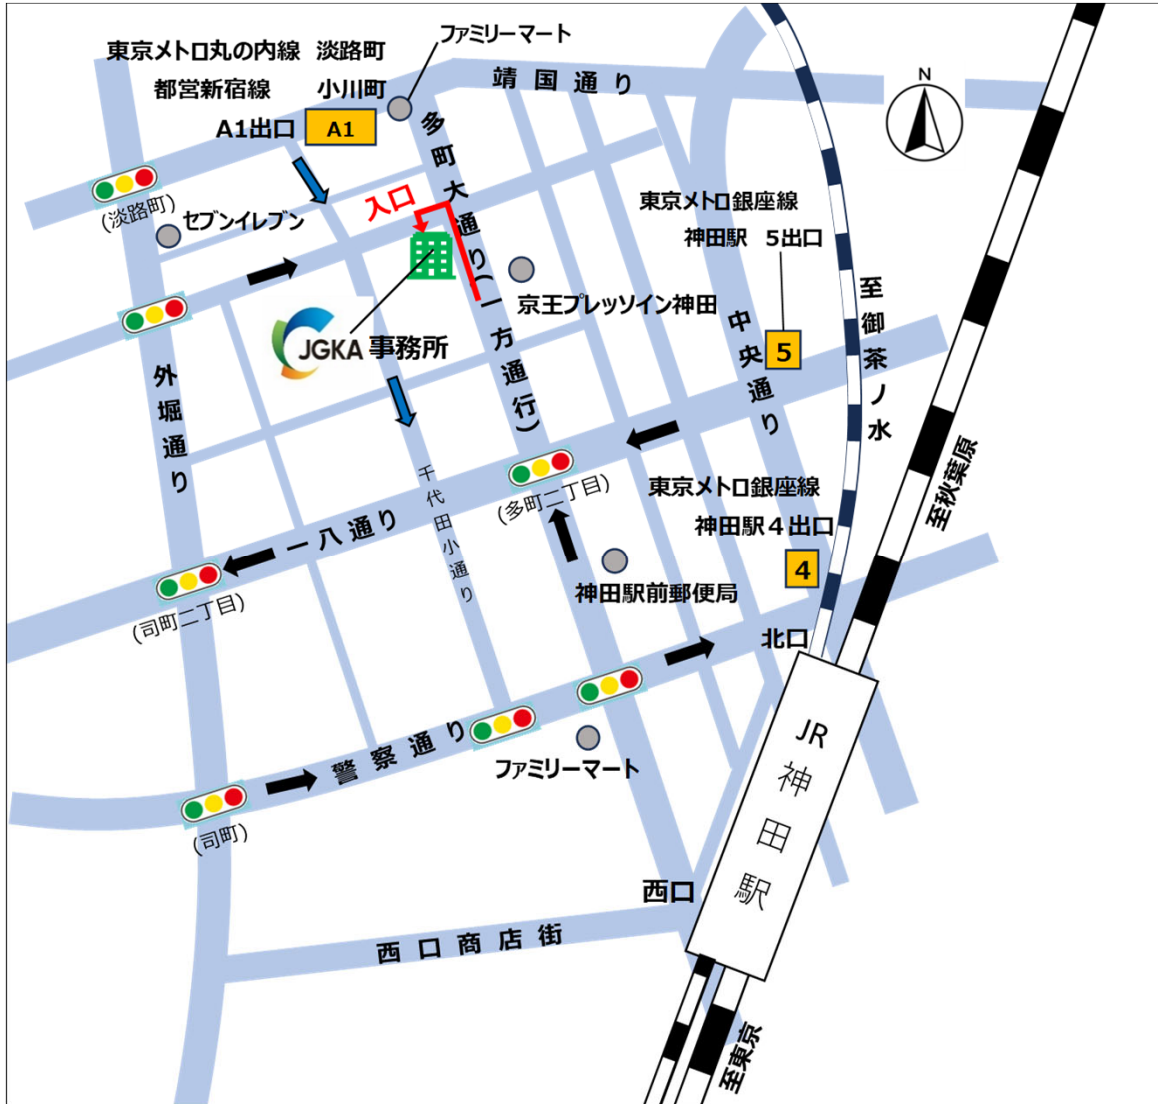

住所：

〒101-0046 東京都千代田区神田多町2-11-17

パークリュクス神田多町 2F

TEL：03-6811-7370 FAX：03-6811-7371

- ・ JR 神田駅 北口から徒歩6分、西口から徒歩7分
- ・ 東京メトロ銀座線神田駅5番出口から徒歩5分
- ・ 東京メトロ丸の内線淡路町駅、都営地下鉄新宿線小川町駅、A1出口から徒歩2分
- ・ オフィス入口は、多町大通りの角を曲がった横の通りに面しています。  
(多町大通り沿いに面しているマンション入口(パークリュクス神田多町)からは入館できません。)